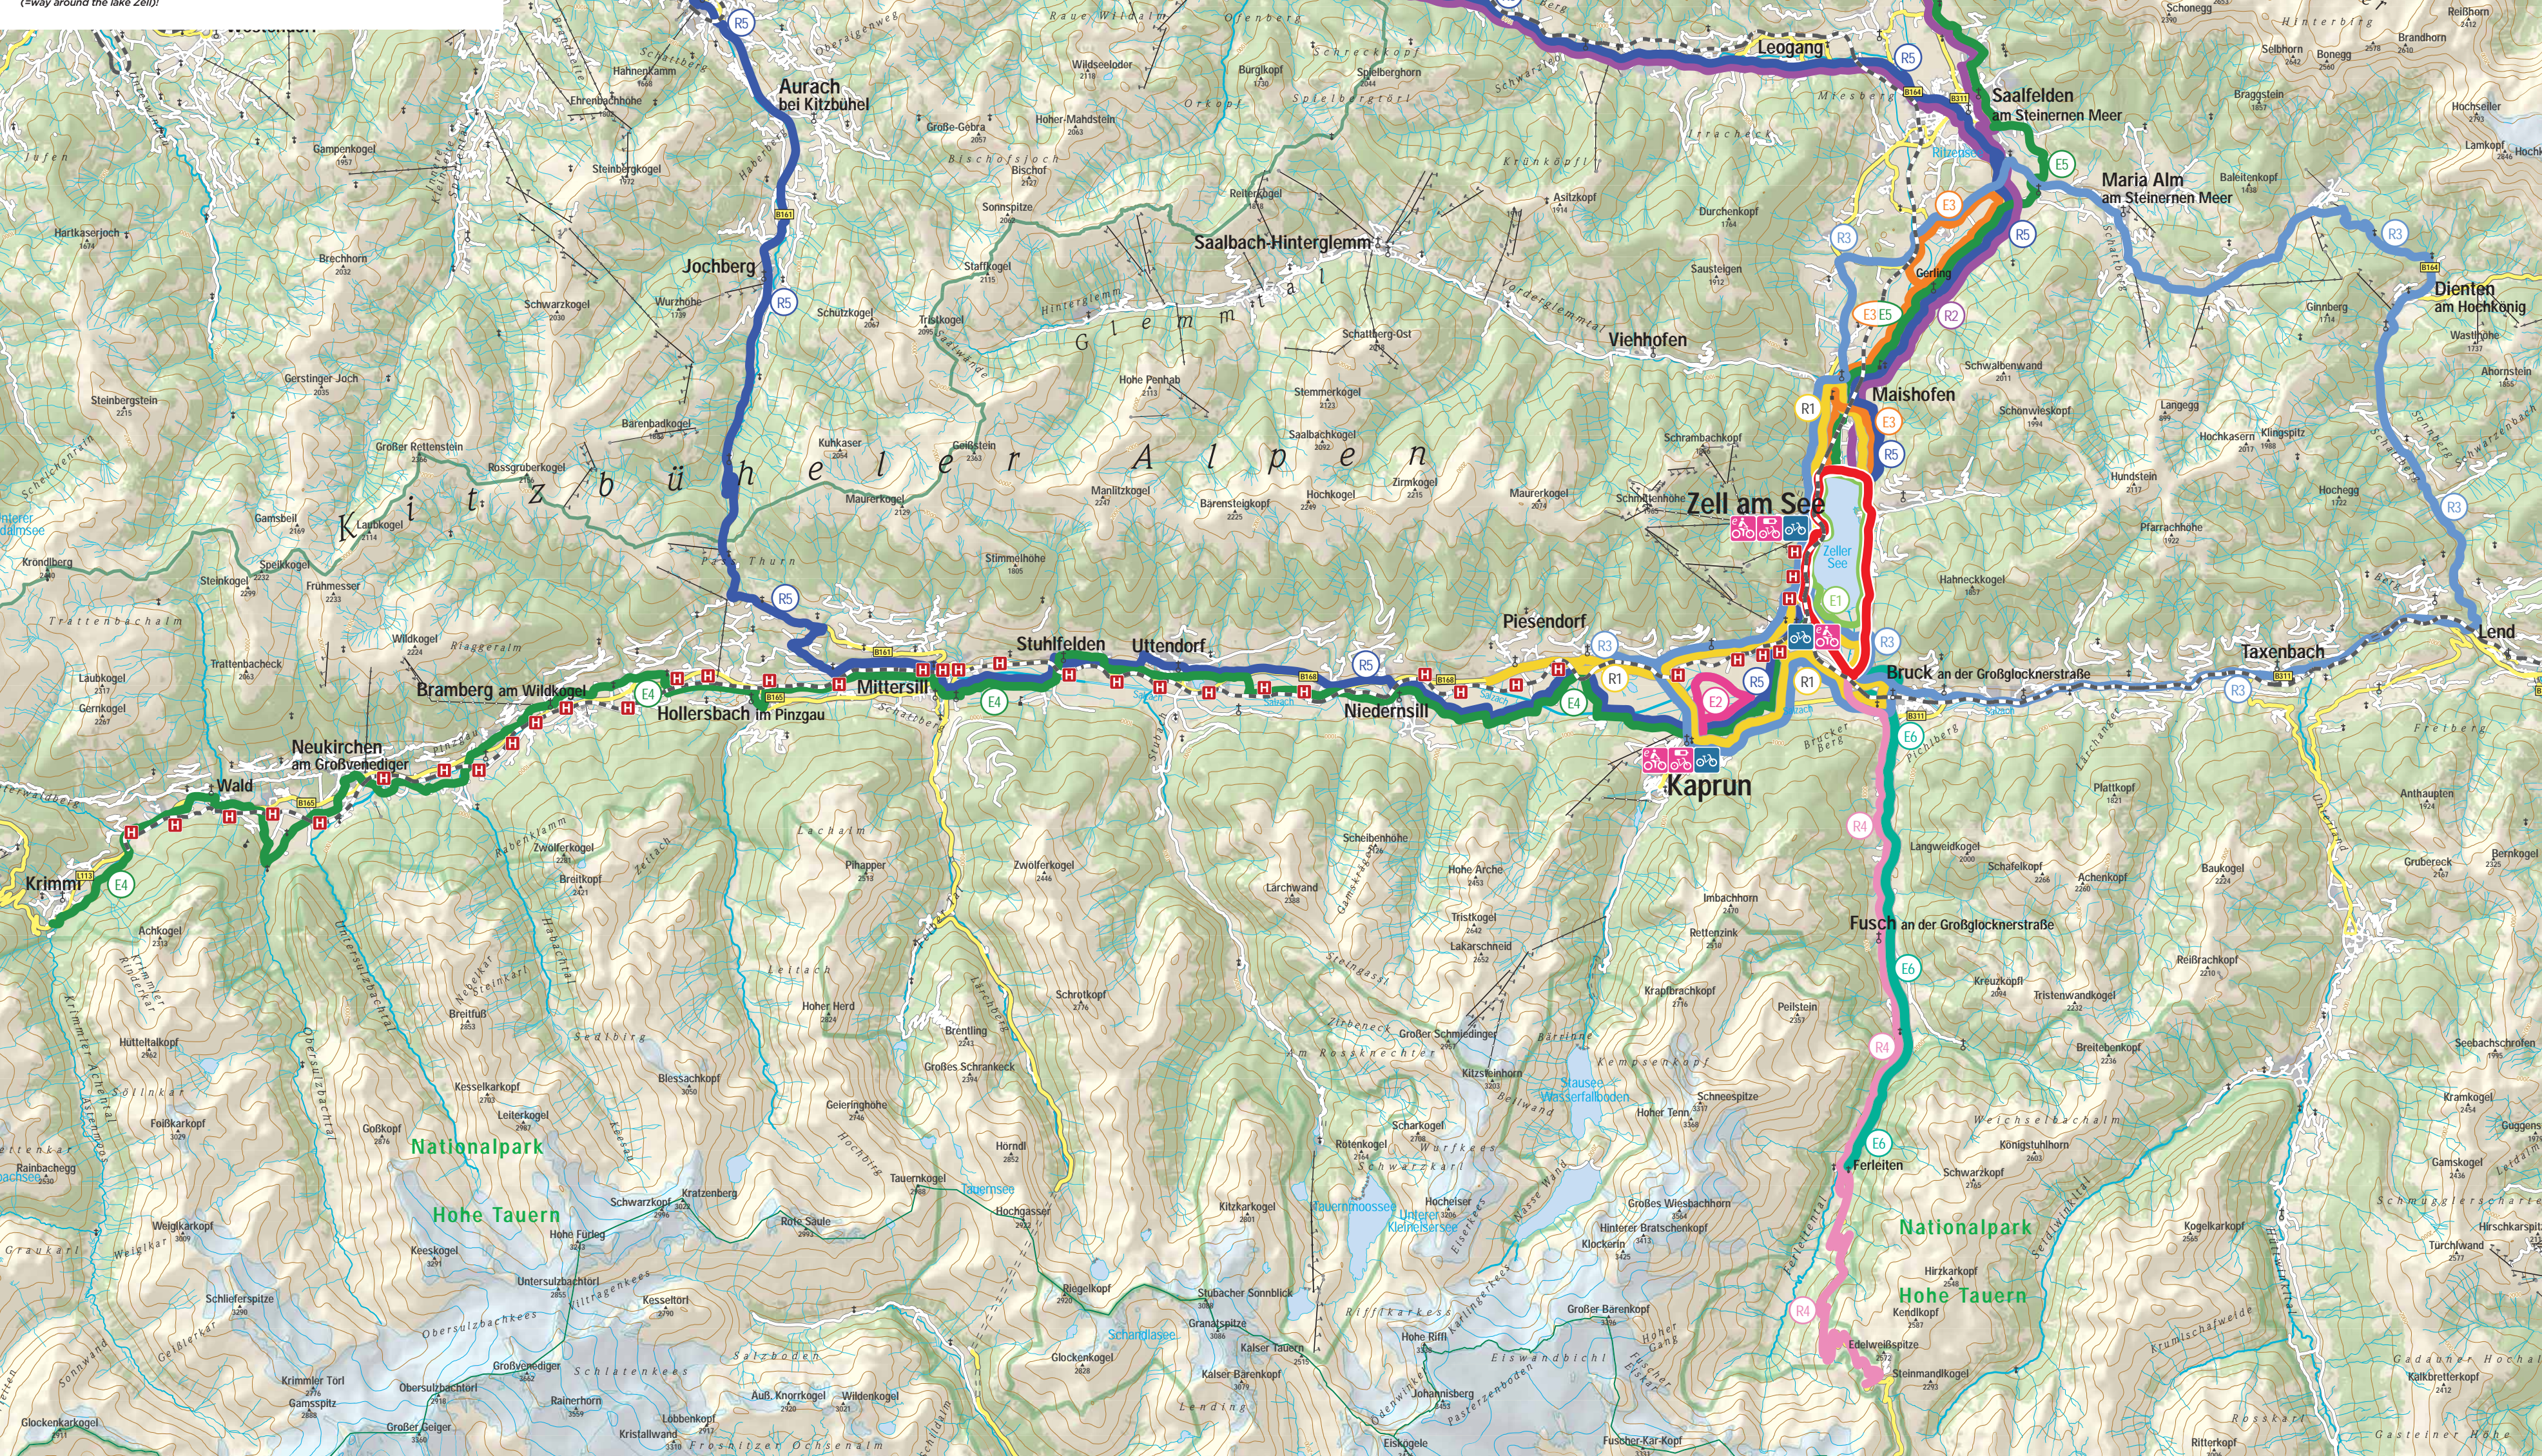

**Zeichenerklärung; Legend:**

**Verkehrsnetz & Lifte (Road network & lifts)**

- Bundesstraße; Main road
- Landesstraße; Country road
- Zug/Lokalbahn; Railway/Local line
- Kabinenbahn; Cable car
- Sessellift; Chair lift

**Rennradtouren (Racing bike tours)**

- R1 IRONMAN Runde 2013; R1 Ironman circuit 2013
- R2 Pillersee Runde; R2 Lake Piller circuit
- R3 Dientner Runde; R3 Dientner circuit
- R4 Großglockner Runde; R4 Großglockner circuit
- R5 Kitzbühler Runde; R5 Kitzbühler circuit

**E-Bike & Trekking Touren (E-bike & trekking tours)**

- E1 Zeller See Runde; E1 Lake Zell circuit
- E2 Kapruner Romantikstrecke; E2 Romantic route Kaprun
- E3 Gerling Runde; E3 Gerling circuit
- E4 Tauernradweg bis Krimml; E4 Tauerntrack to Krimml
- E5 Tauernradweg bis Lofer; E5 Tauerntrack to Lofer
- E6 Zell am See - Fusch; E6 Zell am See - Fusch

Die meisten der oben genannten Touren verlaufen entlang der dicken, roten Linie (=Weg um den Zeller See)  
Most of the above mentioned tours continue along the thick, red line (=Way around the lake Zell!)